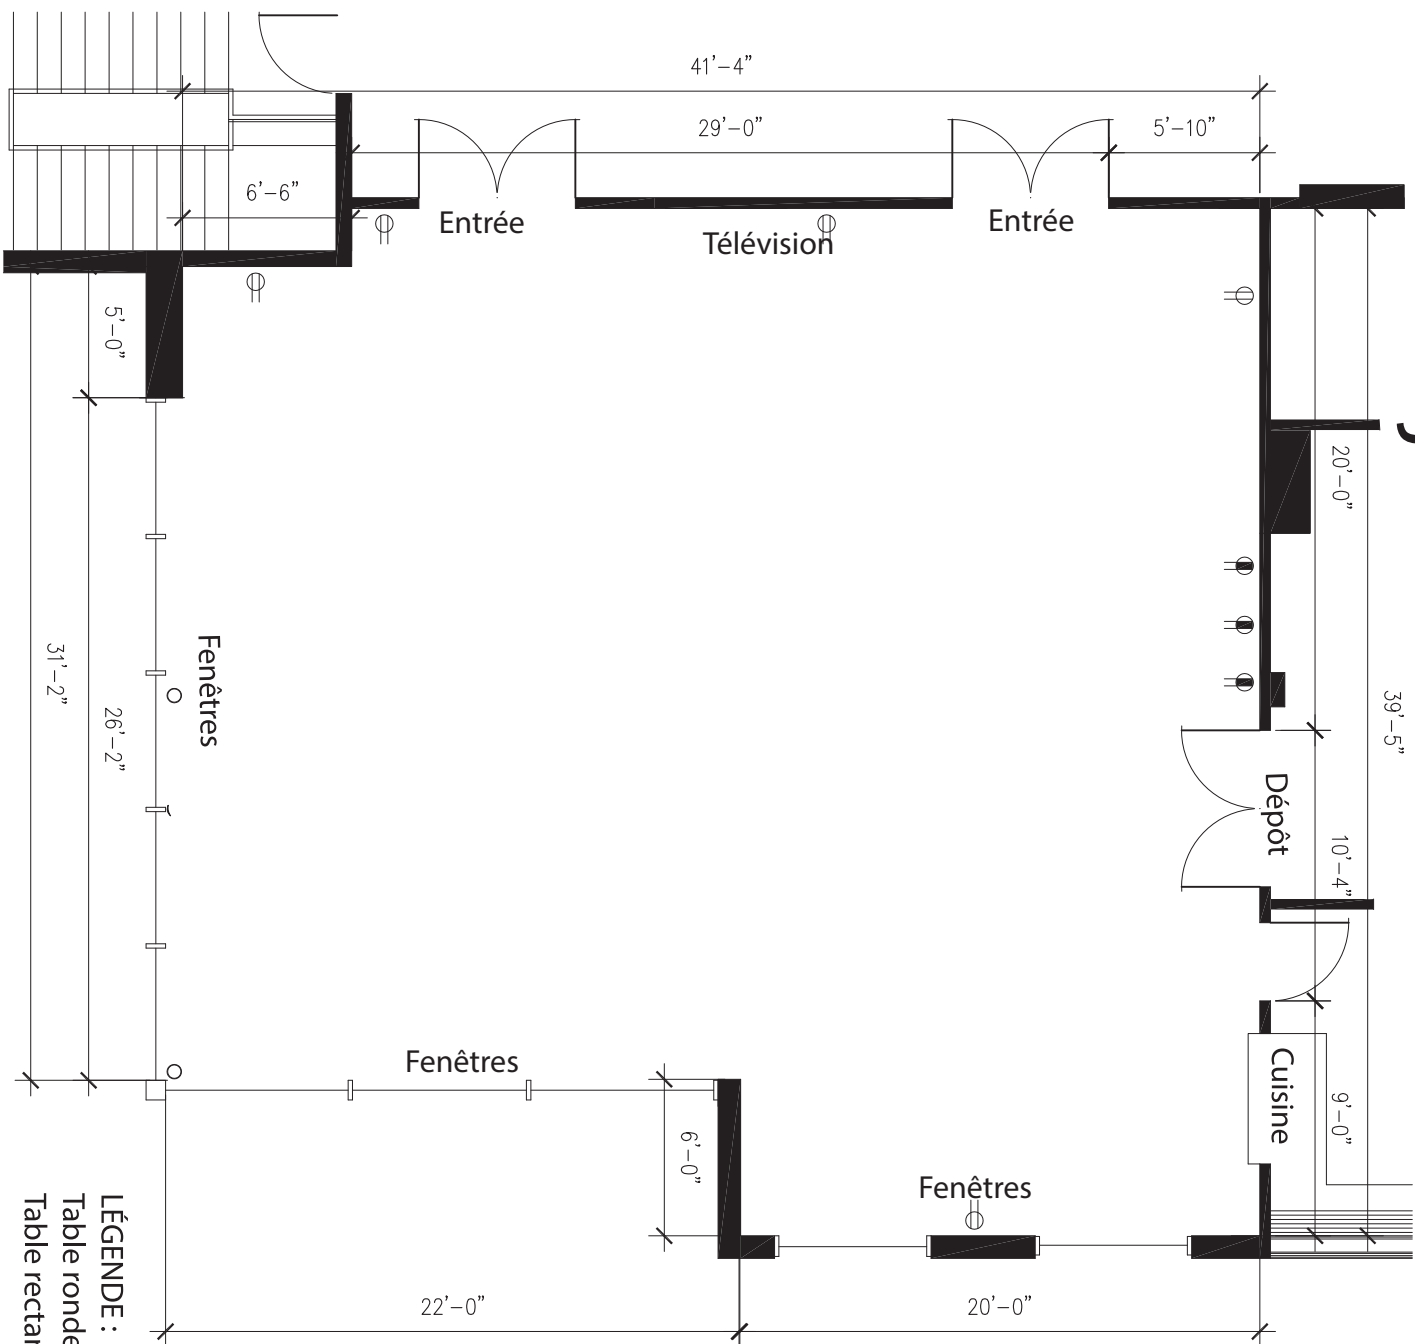

Salle Desjardins

LÉGENDE :

- Table ronde de 60" = 8 personnes
- Table rectangulaire 6' = 6 personnes