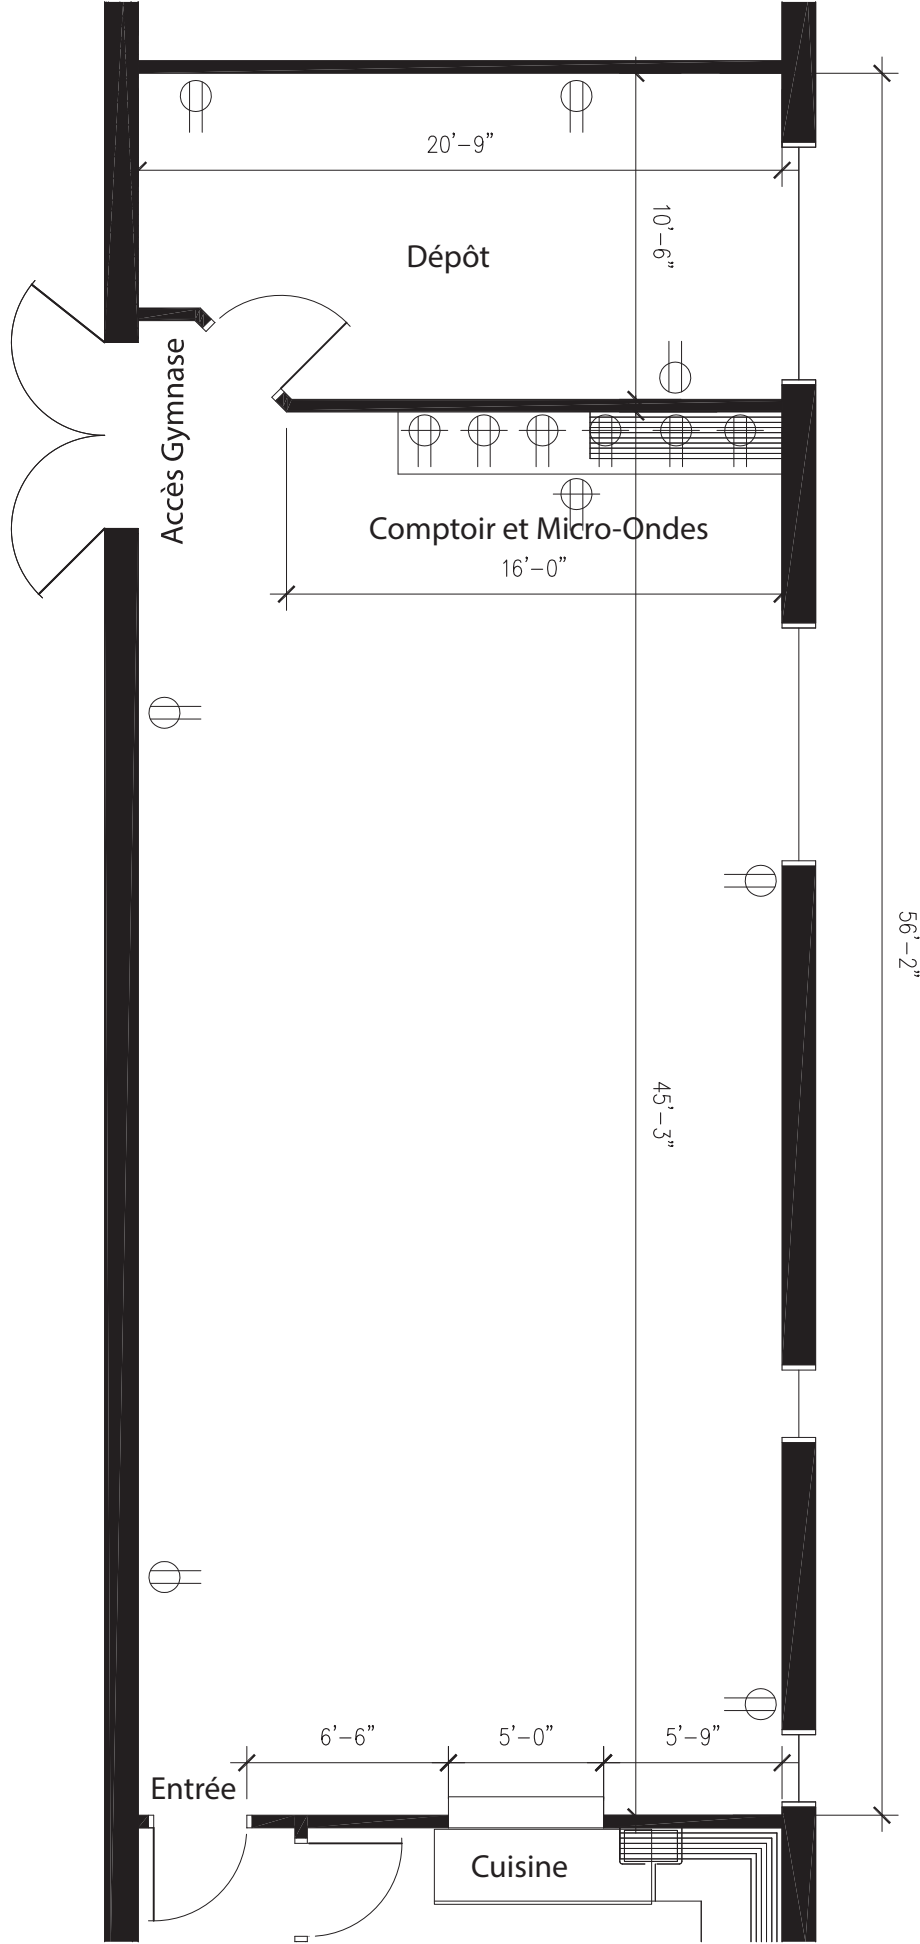

Salle Lambert-Grenier

- LÉGENDE :**
- Table ronde 60" = 8 personnes
 - Table rectangulaire 8' = 8 personnes