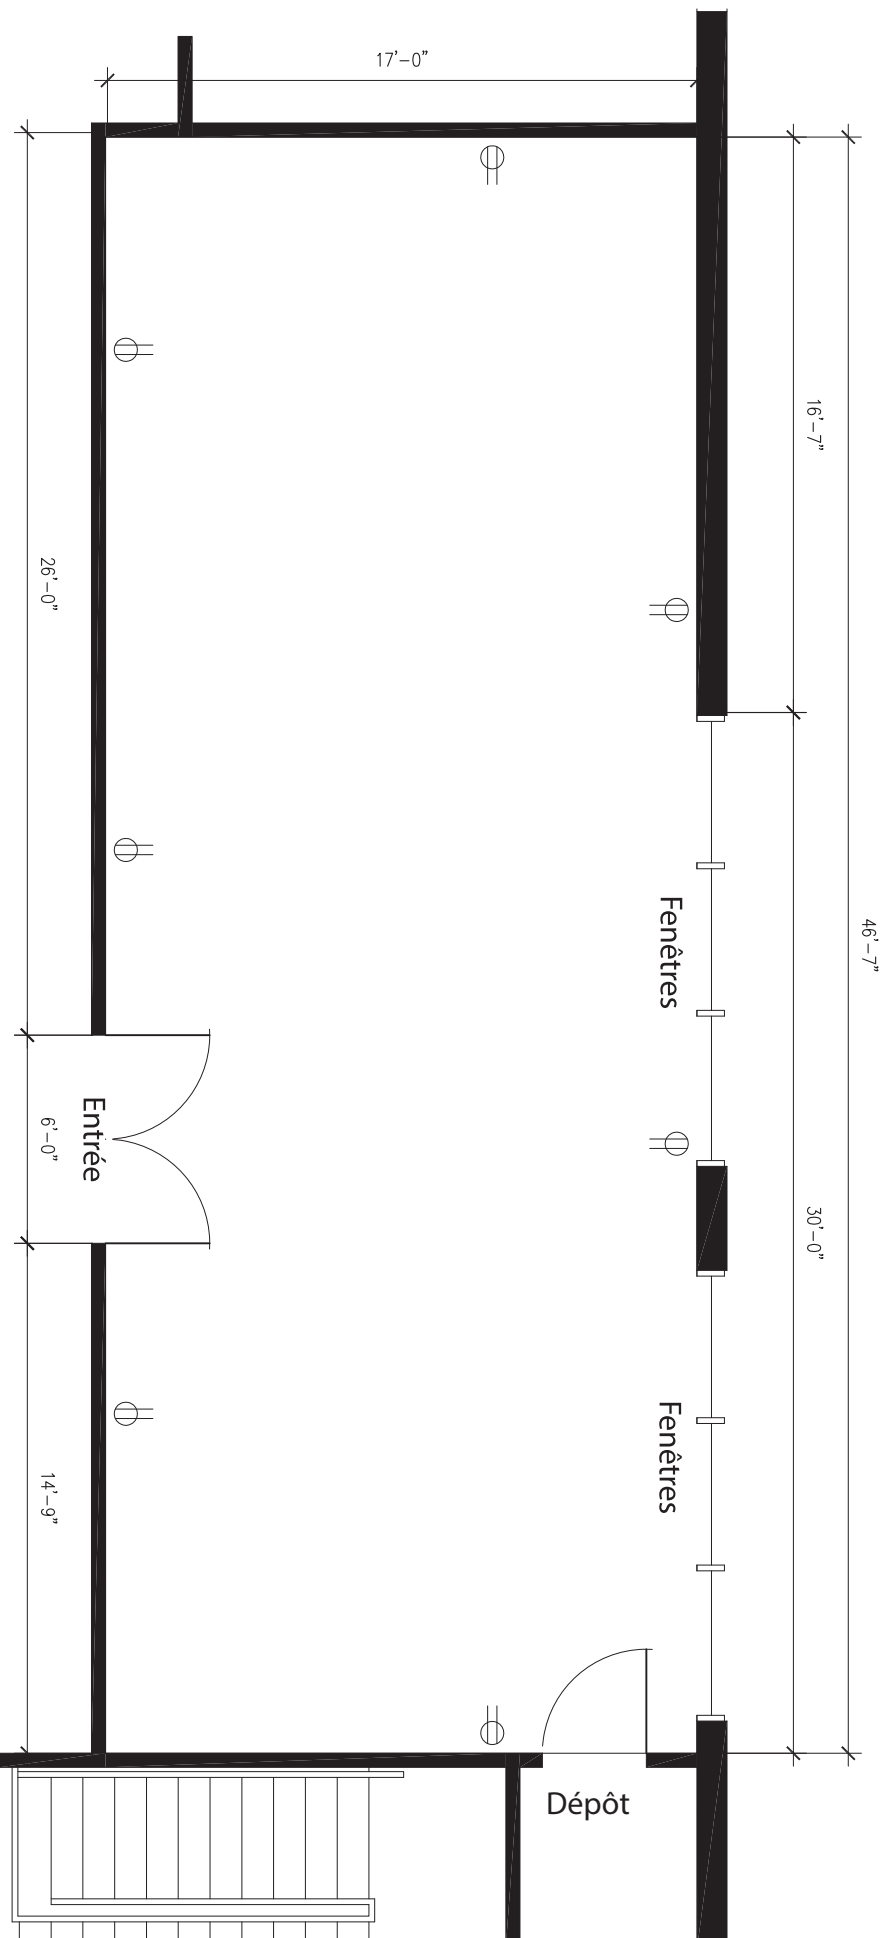

# Salle Gaston-Provencher

**LÉGENDE :**

Table ronde 60" = 8 personnes

Table rectangulaire 6' = 6 personnes