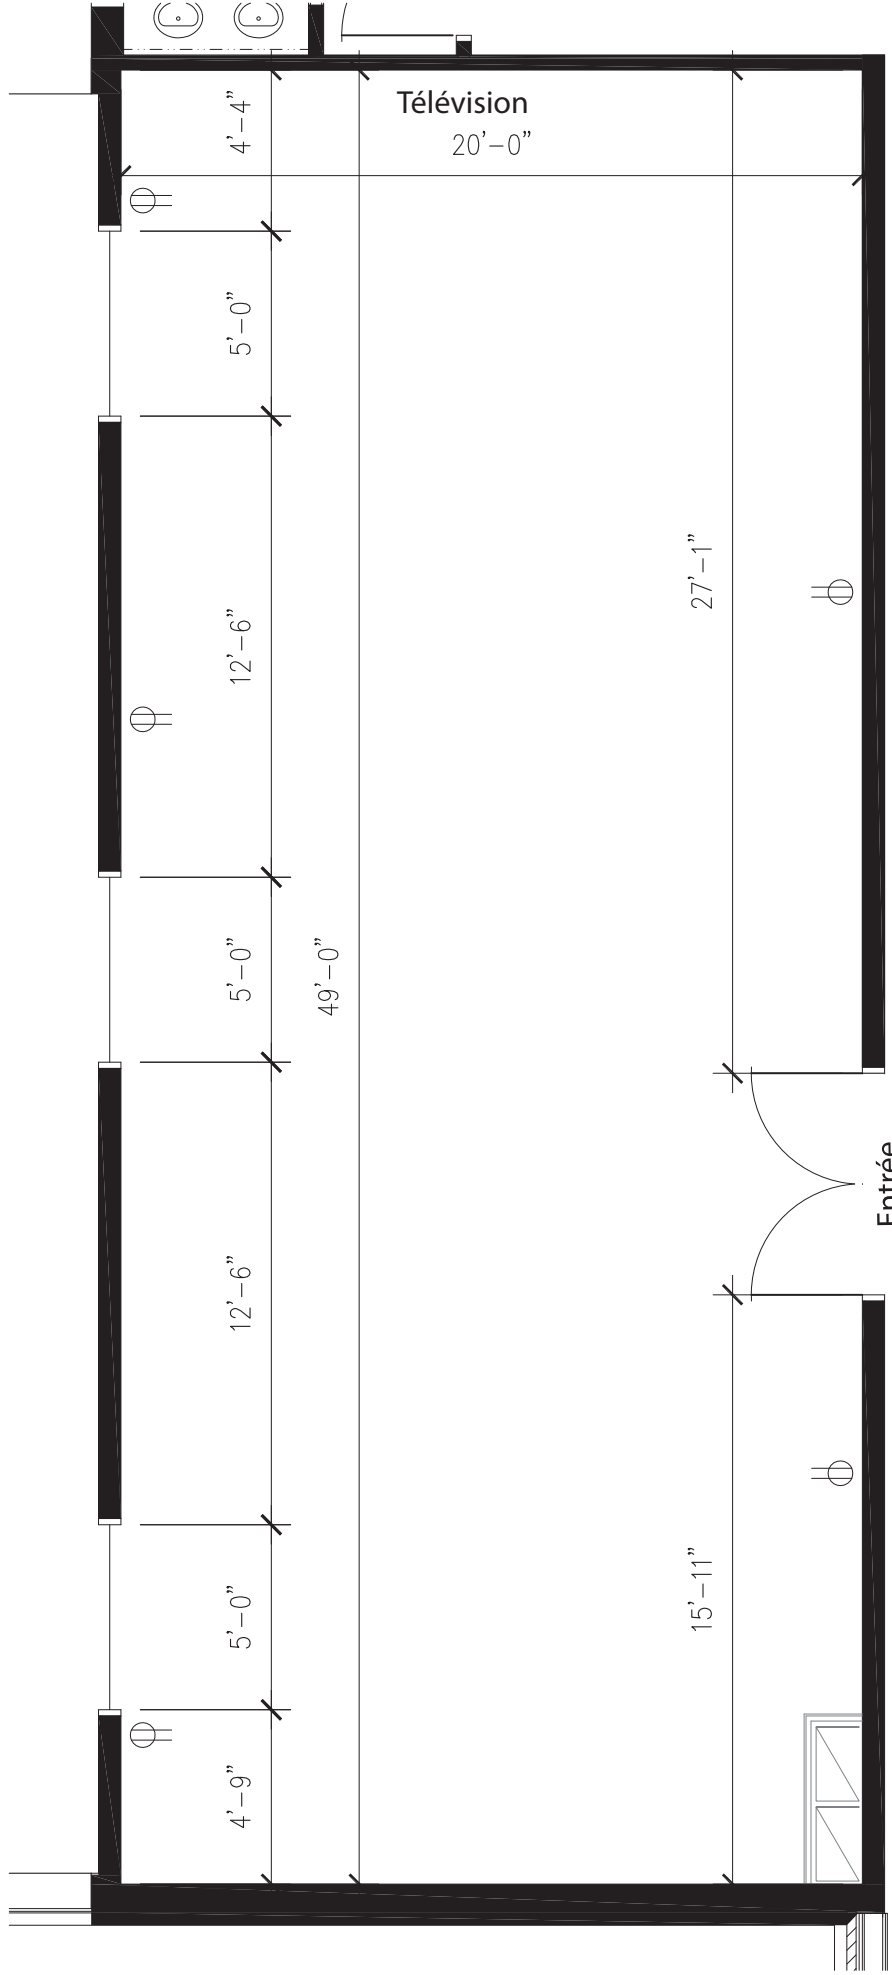

Mezzanine

LÉGENDE :

Table ronde 60" = 8 personnes

Table ronde 48" = 6 personnes

Table rectangulaire 6' = 6 personnes